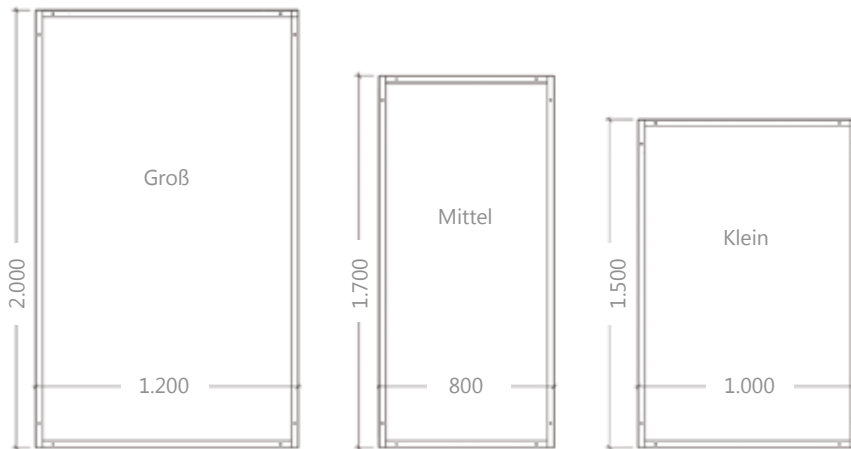

MADE IN GERMANY
MANUFAKTUR MÜNCHEN

NATÜRLICH KONSERVIERT
100% ÖKOLOGISCH

0% PFLEGE
WEDER PFLEGE NOCH
BELEUCHTUNG NOTWENDIG.

INDIVIDUELLES RAUMTRENNERSYSTEM MIT ECHTEN, KONSERVIERTEN PFLANZEN

RAHMENGRÖSSEN