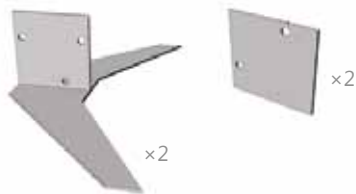

RAHMENFARBEN

Schwarz

Weiß

Natur

100% NATUR
UNSERE PFLANZEN- UND MOOSBILDER BESTEHEN
ZU 100% AUS ECHTEN, KONSERVIERTEN PFLANZEN.

0% PFLEGE
WEDER PFLEGE NOCH
BELEUCHTUNG NOTWENDIG.

NICHT GIESSEN
PFLANZEN- UND MOOSBILDER
DÜRFEN NICHT GEGOSSEN WERDEN.

BEFESTIGUNG *

Set zum Aufstellen

Kombinationsmöglichkeiten beim Aufstellen

Aufhängungs-Set 1

Aufhängungs-Set 2

AUSWAHL DER BEGRÜNUNG PRO SEITE

Wald- und
Kugelmoos

Pflanzeninsel