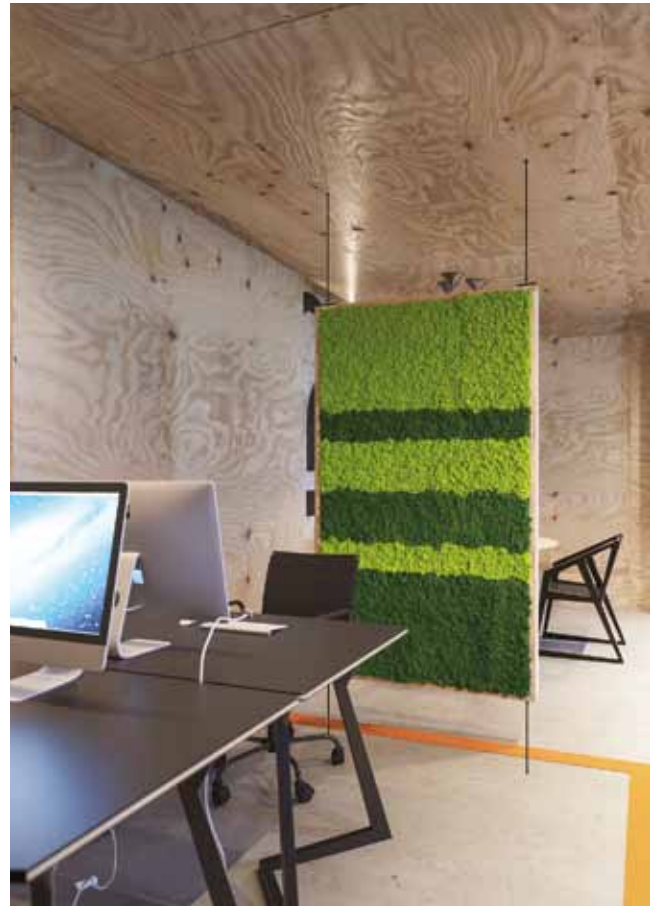

INDIVIDUELLES RAUMTRENNERSYSTEM MIT ECHTEN, KONSERVIERTEN PFLANZEN

varioGREEN - Akustischer Mehrwert

Neben dem Vorteil einer vollkommen pflegefreien Begrünung, die eine natürliche Optik in jeden Raum bringt, bieten die Raumtrenner auch einen akustischen Mehrwert.

Gerade an Arbeitsplätzen wie Büroräumen oder in Restaurants ist oft eine schallschluckende Wirkung gewünscht, damit ein konzentriertes und angenehmes Arbeiten möglich ist. Ideal fürs Büro ist übrigens die Begrünung mit dem nach ISO 354 zertifizierten Islandmoos, das den Schall um 50% reduziert. Dieses Material aus nordischer Flechte ist zu dem ein Indikator für das Raumklima, da es Luftfeuchtigkeit aufnehmen und abgeben kann.

Alle Begrünungen werden in unserer Werkstatt von Hand gefertigt und wir legen dabei größten Wert auf eine qualitativ hochwertige Verarbeitung der natürlichen Pflanzen und Moose.

Die varioGREEN Raumtrenner sorgen so für eine angenehme Atmosphäre im Raum, sowohl aus optischer als auch akustischer Sicht.

MADE IN GERMANY
MANUFAKTUR MÜNCHEN

NATÜRLICH KONSERVIERT
100% ÖKOLOGISCH

0% PFLEGE
WEDER PFLEGE NOCH
BELEUCHTUNG NOTWENDIG.